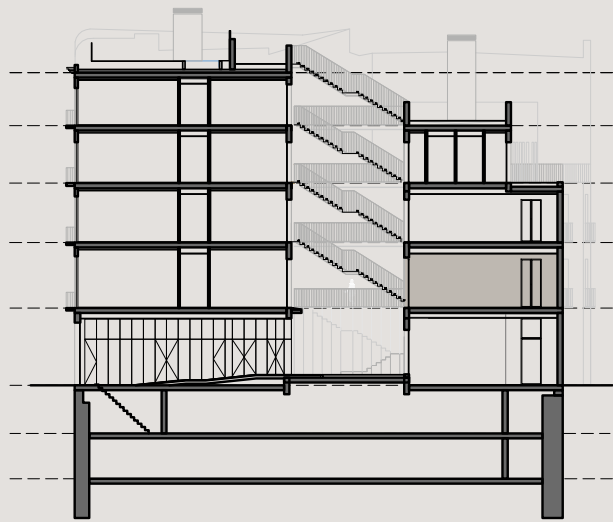

C/ PRINCESA

C/ D'EN BOQUER

C/ PRINCESA

C/ D'EN BOQUER

APARTMENT 1-4
FIRST FLOOR
APARTAMENTO 1-4
PRIMERA PLANTA

Built area / Superficie construida	100 m ²
Usable area / Superficie útil	86 m ²
Terraces / Terrazas	15 m ²
Bedrooms / Habitaciones	02

CALLE D'EN BOQUER

CALLE D'EN BOQUER
FIRST FLOOR / PRIMERA PLANTA