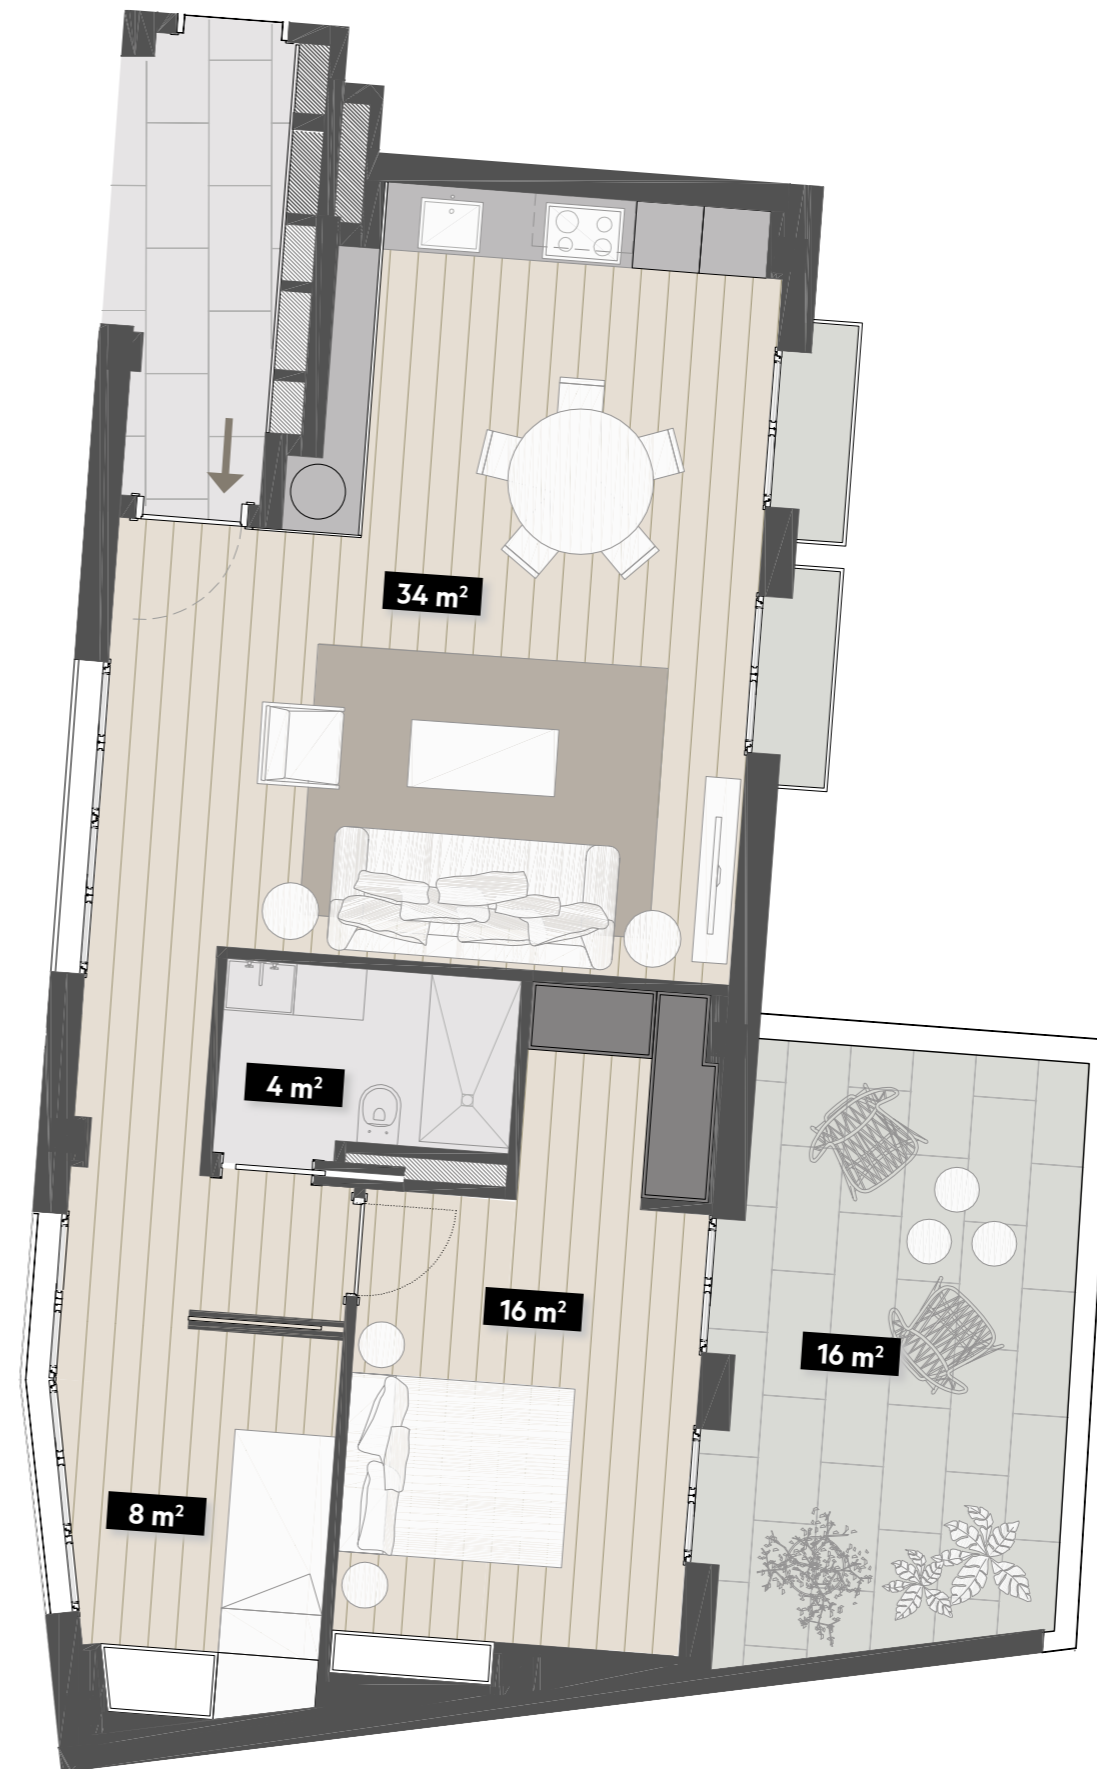

C/ PRINCESA

C/ DE'N BOQUER

C/ PRINCESA

C/ DE'N BOQUER

APARTMENT 3-4
THIRD FLOOR
APARTAMENTO 3-4
TERCERA PLANTA

Built area / Superficie construida	83 m ²
Usable area / Superficie útil	69 m ²
Terraces / Terrazas	16 m ²
Bedrooms / Habitaciones	02

CALLE DE'N BOQUER

CALLE D'EN BOQUER
TERCERA PLANTA / THIRD FLOOR