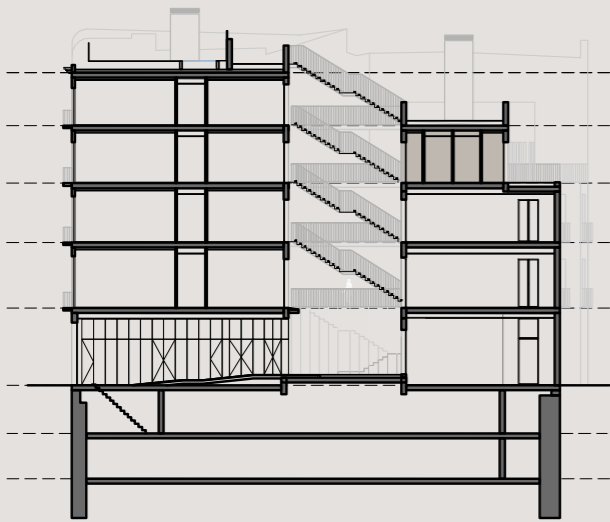

C/ PRINCESA

C/ DE'N BOQUER

C/ PRINCESA

C/ DE'N BOQUER

APARTMENT 3-4
THIRD FLOOR
APARTAMENTO 3-4
TERCERA PLANTA

Built area / Superficie construida	83 m ²
Usable area / Superficie útil	69 m ²
Terraces / Terrazas	16 m ²
Bedrooms / Habitaciones	02

CALLE DE'N BOQUER

CALLE D'EN BOQUER
TERCERA PLANTA / THIRD FLOOR